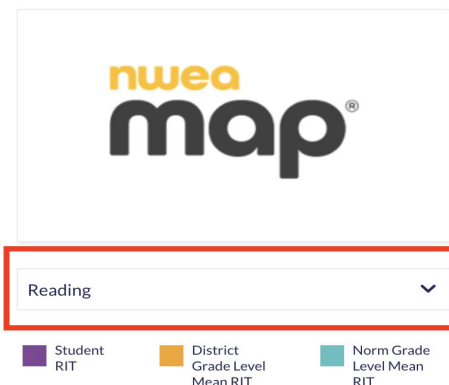

Krok 1

Przejdź do **REPORTS** (Raporty) w menu po lewej stronie.

NWEA

Krok 2

Przewiń do **NWEA MAP Logo**. Następnie można wybrać Reading (czytanie) lub Mathematics (matematyka).

(Opcja „Spanish Reading” (czytanie w języku hiszpańskim) - patrz ostatni krok.)

Krok 3

Wyniki z Spanish Reading można (czytanie w języku hiszpańskim) znaleźć w **NWEA Grade-Level Norms** wybierając **MAP Reading - Spanish**.

NWEA - Grade Level Norms

Student Targets

Target Sets

MAP Mathematics