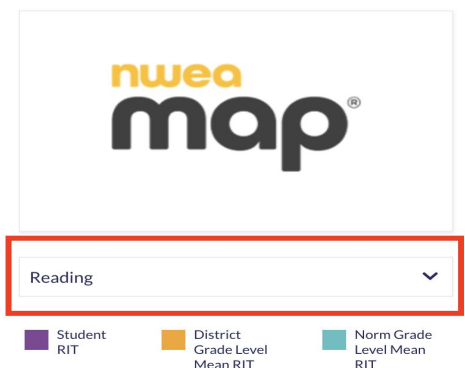

Con una cuenta familiar de Otus, puede obtener los informes de NWEA MAP de su estudiante a través de la plataforma Otus. Siga las instrucciones que se encuentran a continuación para acceder a la información de las calificaciones ingresando a my.otus.com.

Paso 1

Haga clic en **REPORTS** (Informes), en el menú de la izquierda.

NWEA

Paso 2

Desplácese hasta el **NWEA MAP Logo**. Luego, puede seleccionar Reading (Lectura) o Mathematics (Matemáticas).

(Para acceder a Spanish Reading (Lectura en español), consulte el último paso.)

Paso 3

Las calificaciones de Spanish Reading (Lectura en español) se pueden encontrar bajo **NWEA Grade-Level Norms**, seleccionando **MAP Reading - Spanish**.

NWEA - Grade Level Norms

Student Targets

Target Sets